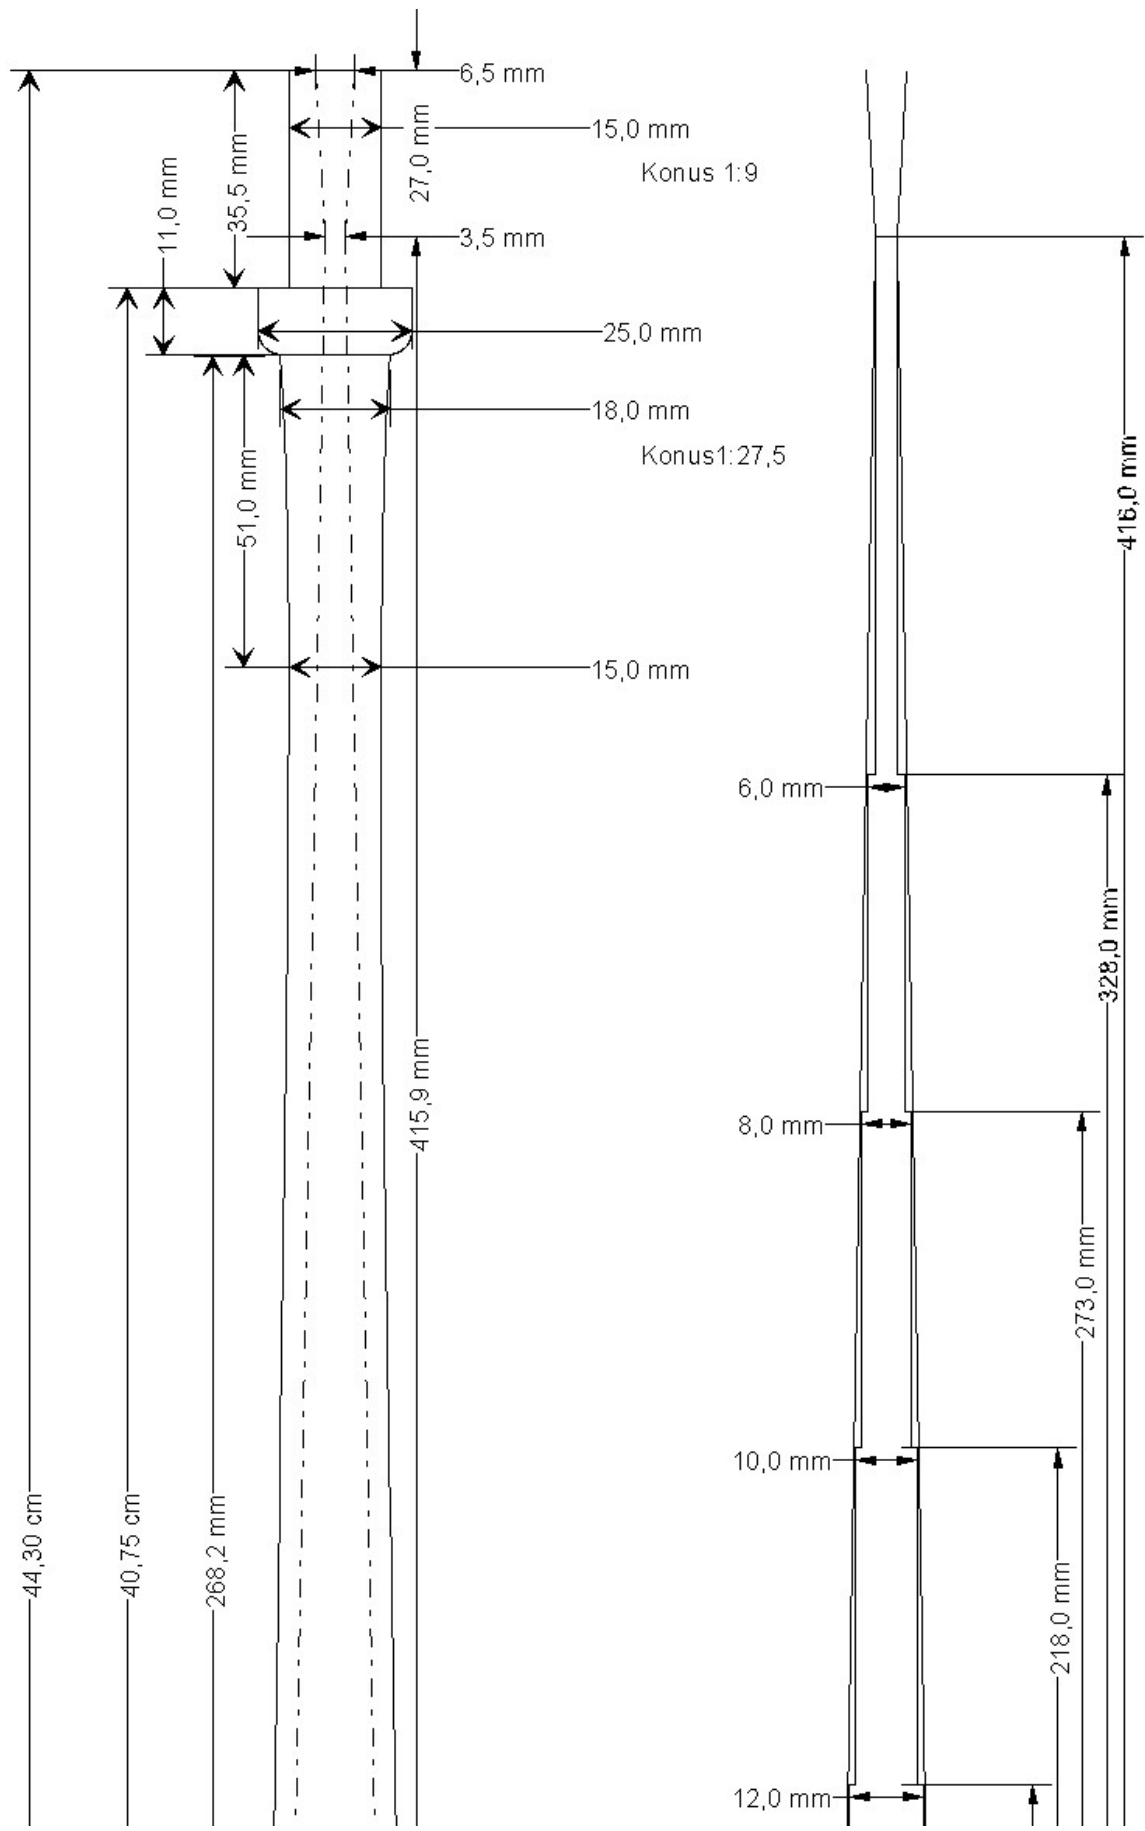

Kleiner Bordun - Unterteil

Kleiner Bordun - Oberteil

Großer Bordun - Unterteil

Großer Bordun - Mittelteil

Großer Bordun - Oberteil

Spielpfeife für Schäferpfeife in G

Drehesel- und Konusmaße

2. Versuch

01.04.05

Bordunstock

Spielpfeifenstock

Anblasrohr

Stock Anblasrohr

Rohrblätter Bordune