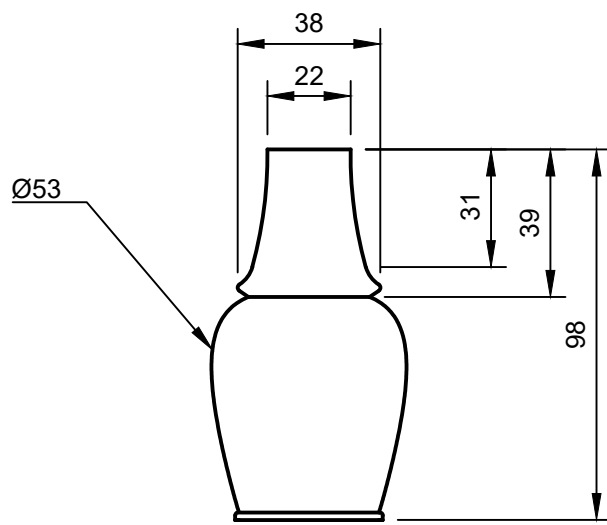

Tenor C Spielpfeife,  
deutsche Griffweise,  
Klappen e' & f'

Schablone zum Übertragen der Form