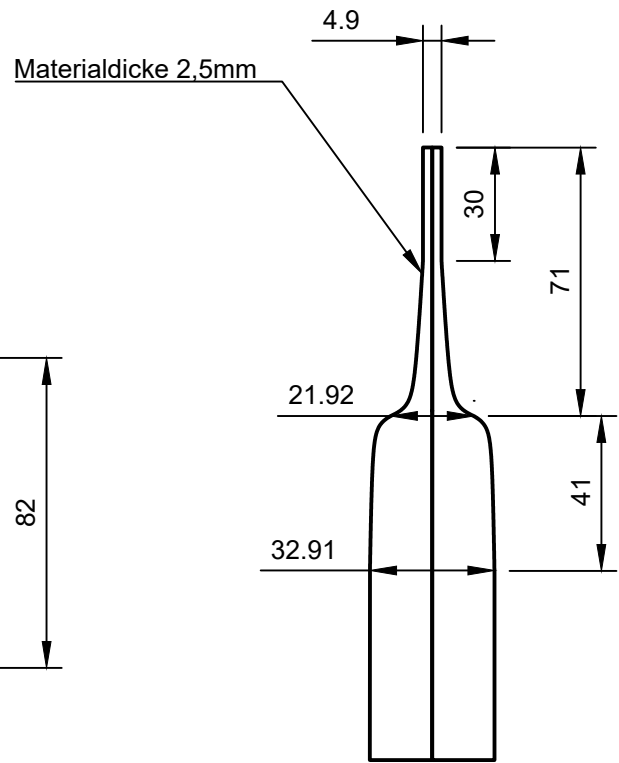

Tenor C Spielpfeife,  
deutsche Griffweise,  
Klappen e' & f'

Schablone zum Übertragen der Form