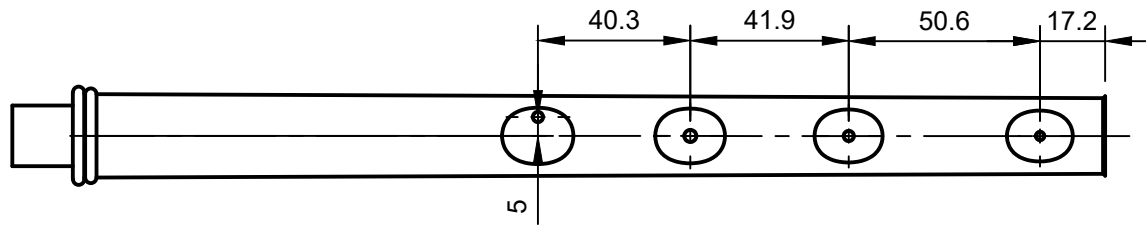

Tenor C Spielpfeife,  
deutsche Griffweise,  
Klappen e' & f'

Schablone zum Übertragen der Form