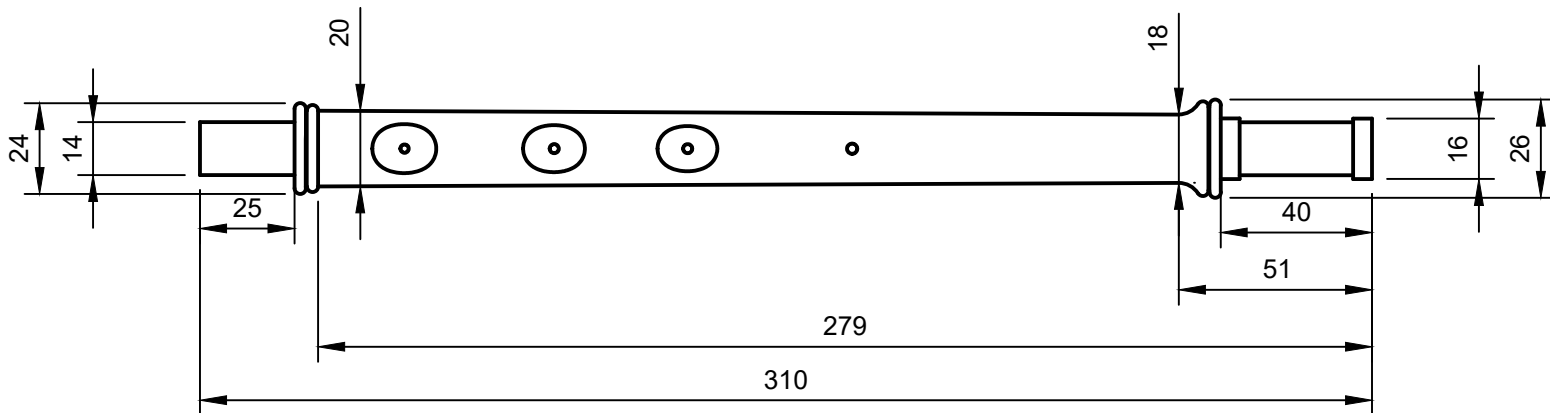

Tenor C Spielpfeife,  
deutsche Griffweise,  
Klappen e' & f'

Schablone zum Übertragen der Form