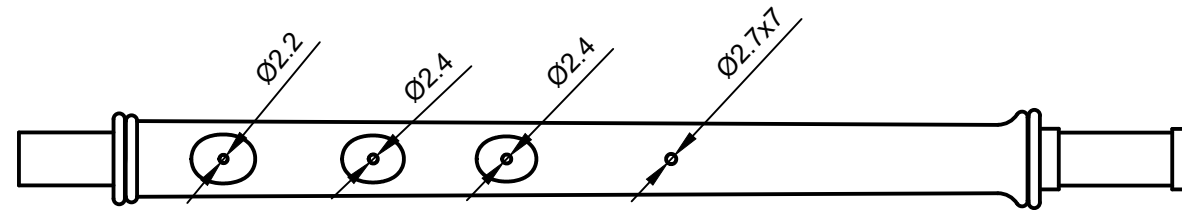

Tenor C Spielpfeife,  
deutsche Griffweise,  
Klappen e' & f'

Schablone zum Übertragen der Form